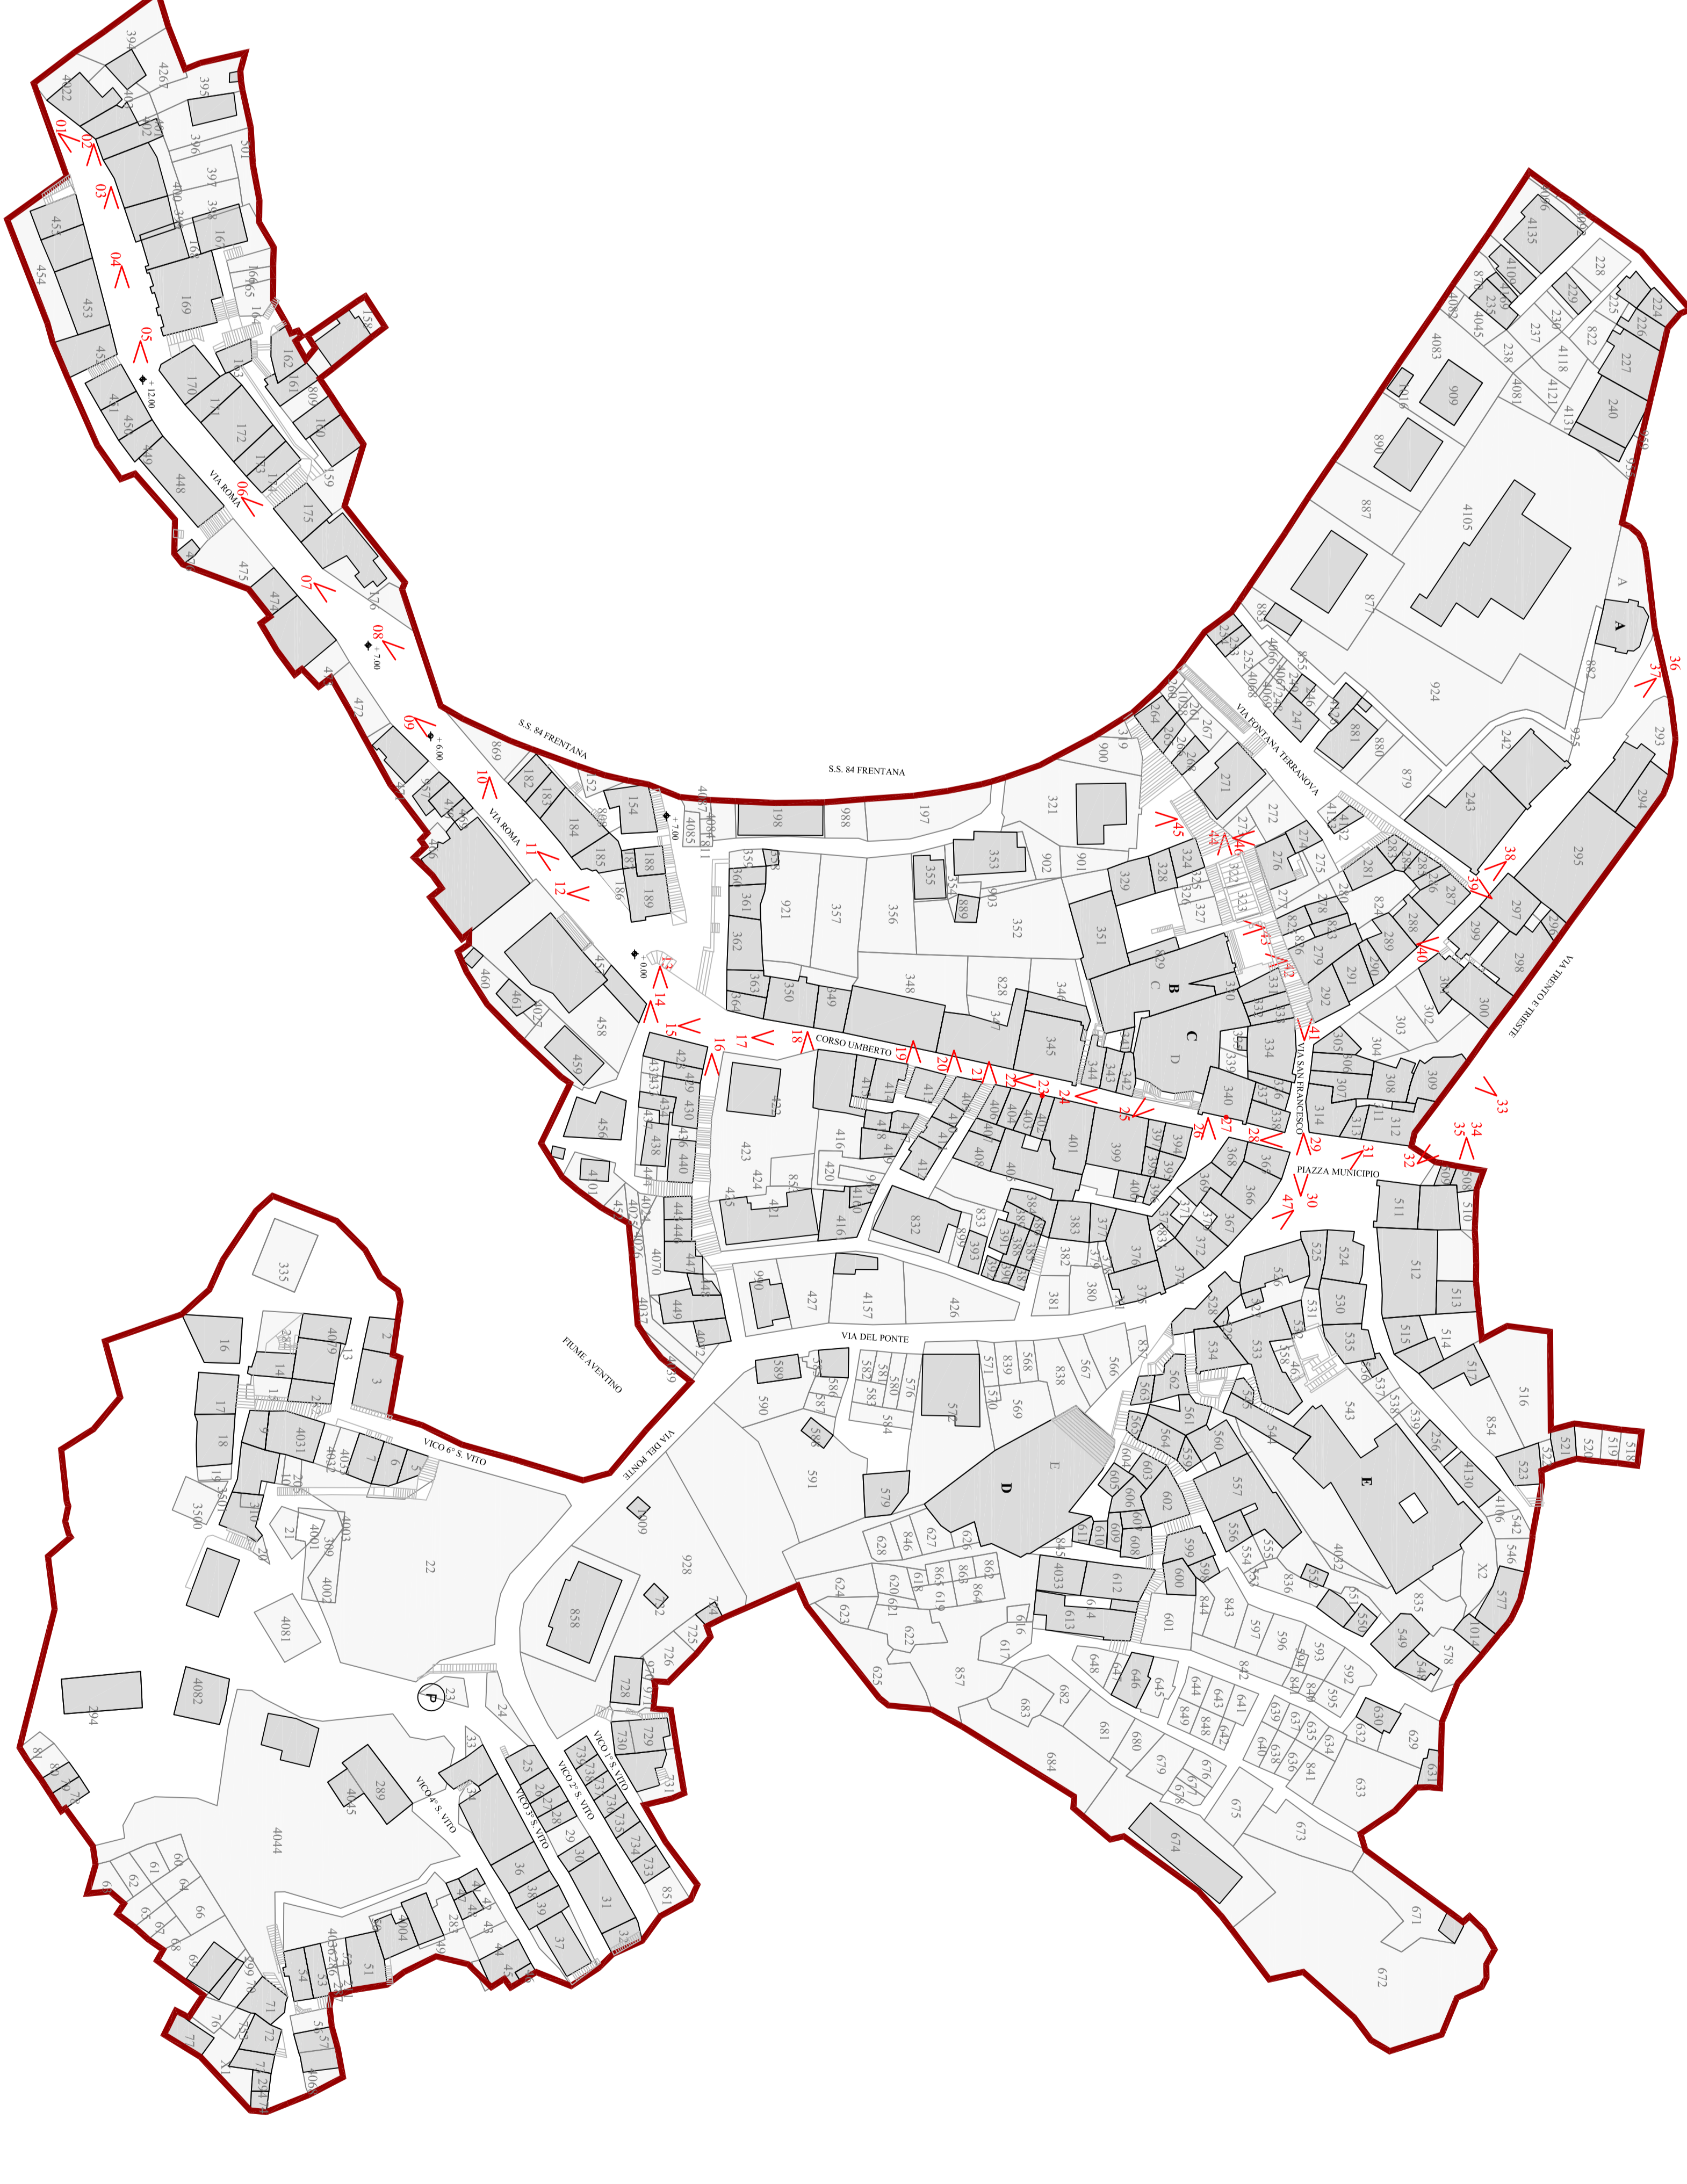

109d

Each photograph in the grid is labeled with a specific location code (e.g., 109d13, 109d14, 109d15, etc.) and includes a small table with the following information:

- NUMERO:** The location number.
- DESCRIZIONE:** A brief description of the scene.
- PROTEZIONE:** A color-coded key indicating the type of protection or intervention required.
- NOTE:** Additional technical or regulatory notes.

Atlegato alla delibera C. n. \_\_\_\_\_ del \_\_\_\_\_

**PALENA**

PARTECIPLE ESPROVATE  
 PARTECIPLE NON ESPROVATE  
 FOTOGRAFIE DEGLI EDIFICI FOTOGRAFATI

Comune di PALENA  
 Provincia di Chieti

109d  
 PIANO REGOLATORE DEL CENTRO STORICO IN EVOLUZIONE (109d)

PROGETTA  
 Ing. Pao. Ianni Sotola

DATA: 15/10/2011  
 SCALA: 1:1.000  
 HOE: 10/01/2011

Logo: SINO, M.Cert